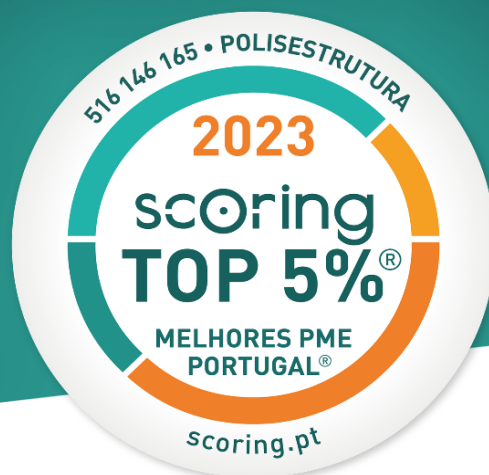

TOP 5%
**MELHORES PME
DE PORTUGAL**

CERTIFICADO 2023

SCORING, LDA (NIF 515 020 346), com base nas contas anuais (IES 2022) e analisados os principais rácios económico-financeiros, certifica que a empresa

POLISESTRUTURA - ENGENHARIA E CONSTRUÇÃO, LDA

NIF 516 146 165

cumpriu os requisitos de acesso e apresentou (de acordo com o método ScorePME) um **Índice de Desempenho e Solidez Financeira (IDS) "Excelente"**, evidenciando uma **Sustentabilidade Financeira** acessível apenas a **5%** das PME nacionais.